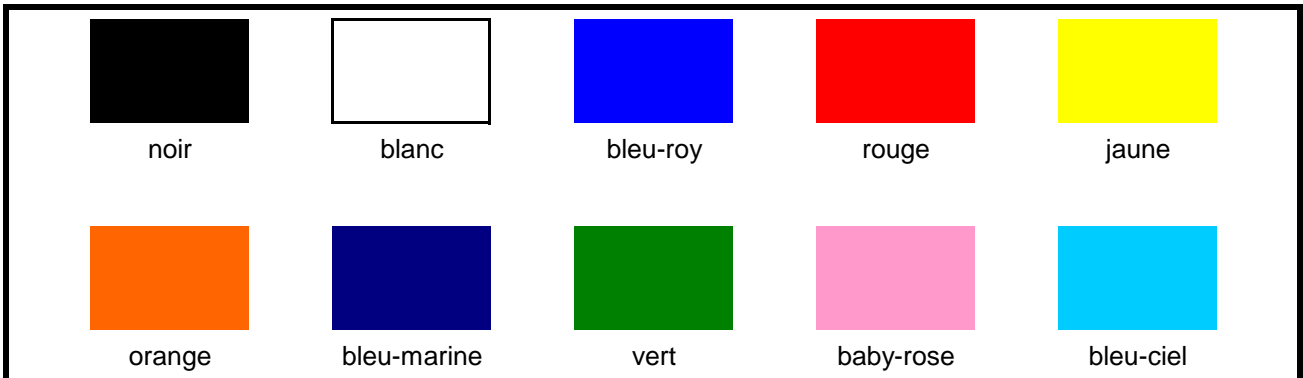

Couleurs

Rainbow Color

*Un panel de plus de 20 coloris que vous pouvez choisir et personnaliser
Commandes en couleur spéciale à partir de 500 pièces (panaché taille au choix)*

				
kaki	rose	marron	gris	bordeaux
				
gris chiné	vert clair	violet	beige	lila
				
turquoise	azur	sable		